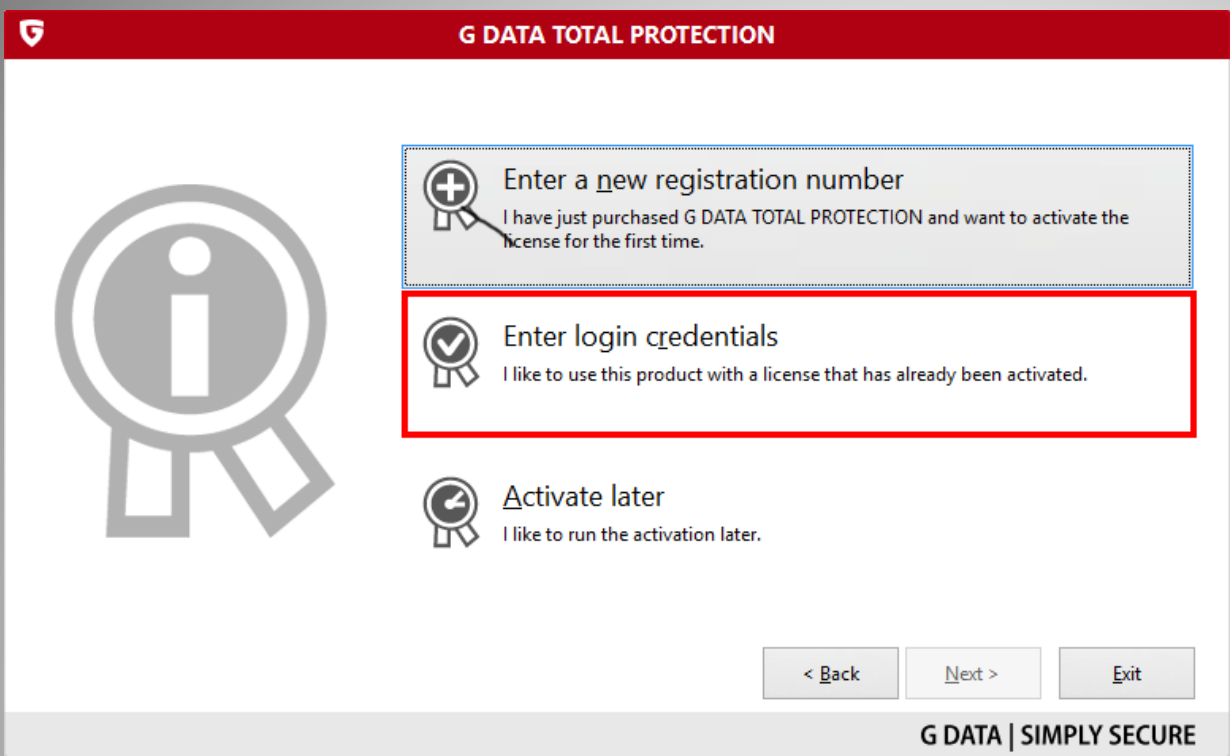

Email confirmation: * אימות אי-מייל *

Telephone:

Street, No:

ZIP code, City:

Country:

* denotes a mandatory field.

I agree to receiving further information (e.g. about improved software usage for optimal protection). I can withdraw my consent at any time. Data will not be shared with third parties.

Activate now Cancel

הפעלת גרסה מלאה – רכישת רשיון

1. הזן את מפתח קוד המוצר.
2. מלא את שדות החובה. (מסומנים ב-*)
3. שנה את המדינה לישראל (Israel).
4. סמן ב-V את תיבת הסימון לקבלת מידע עתידי.
5. לחץ על "הפעל כעת" (Activate now).
6. בהפעלת רשיון משפחתי בלבד (ל-3 / 5 מחשבים) יש לבצע "הפעלה/אקטיבציה" במחשב 1 וביתר המחשבים להתקנה יש להעתיק את פרטי המייל שקיבלת מ- "G DATA תמיכה", שם משתמש + סיסמא (Login Credentials) ולהדביק בשדות המיועדים