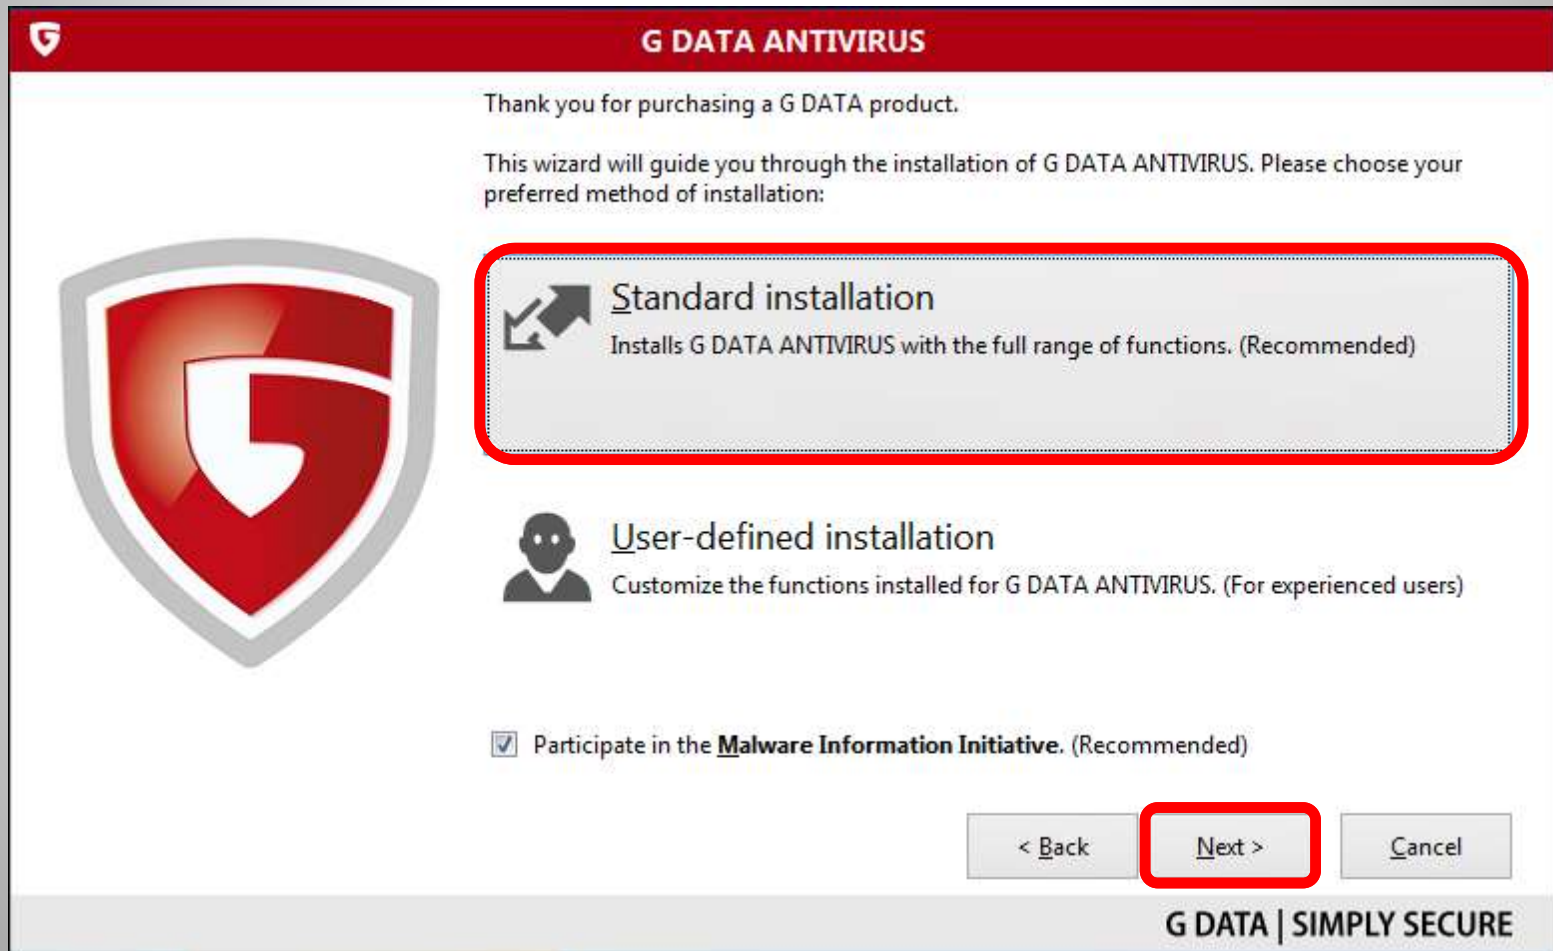

The best G DATA
of all time.

Uncompromising protection.
Developed in Germany.

TRUST IN
GERMAN
SICHERHEIT

G DATA Antivirus

G DATA Internet Security

G DATA Total Security

הפעלת קובץ ההתקנה

- הכנס את התקליטור לכונן והמתן להפעלה אוט'.
- לחילופין הורד את [קובץ ההתקנה](#) ובצע הפעלה.

- בחר את השפה הרצויה עבורך ולחץ על "הבא" (Next).

- בחר בהתקנה המלאה/סטנדרטית ולחץ על "הבא" (Next).

- קרא את הסכם הרישיון לאחר מכן לחץ על "קבל והתקן" (Accept & install).

מהלך ההתקנה

ההתקנה מתבצעת ותארך מספר דקות, בסיומה חובה לאתחל את המחשב!