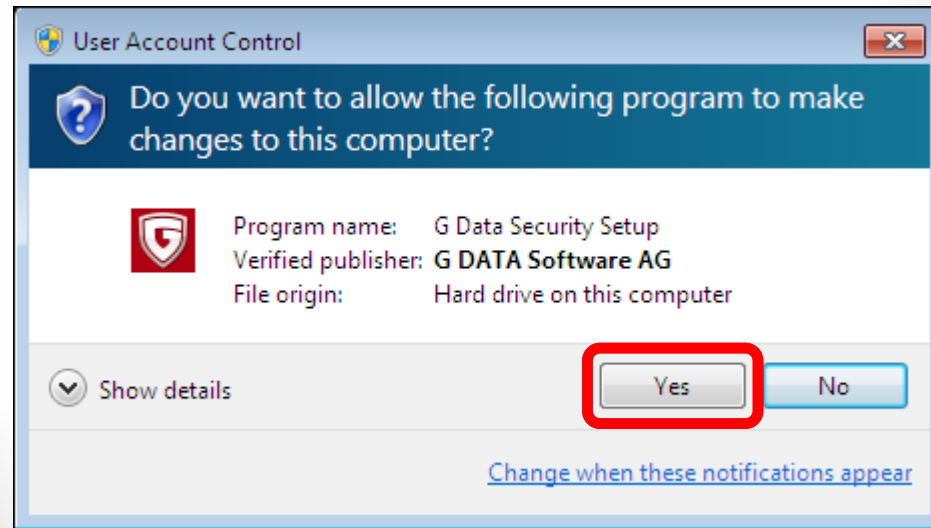

The best G DATA
of all time.

Uncompromising protection.
Developed in Germany.

TRUST IN
GERMAN
SICHERHEIT

G DATA Antivirus

G DATA Internet Security

G DATA Total Security

הפעלת קובץ ההתקנה

- הכנס את התקליטור לכונן והמתן להפעלה אוט'.
- לחילופין הורד את [קובץ ההתקנה](#) ובצע הפעלה.

- בחר את השפה הרצויה עבורך ולחץ על "הבא" (Next).

- בחר בהתקנה המלאה/סטנדרטית ולחץ על "הבא" (Next).

- קרא את הסכם הרישיון לאחר מכן לחץ על "קבל והתקן" (Accept & install).

מהלך ההתקנה

ההתקנה מתבצעת ותארך מספר דקות, בסיומה חובה לאתחל את המחשב!