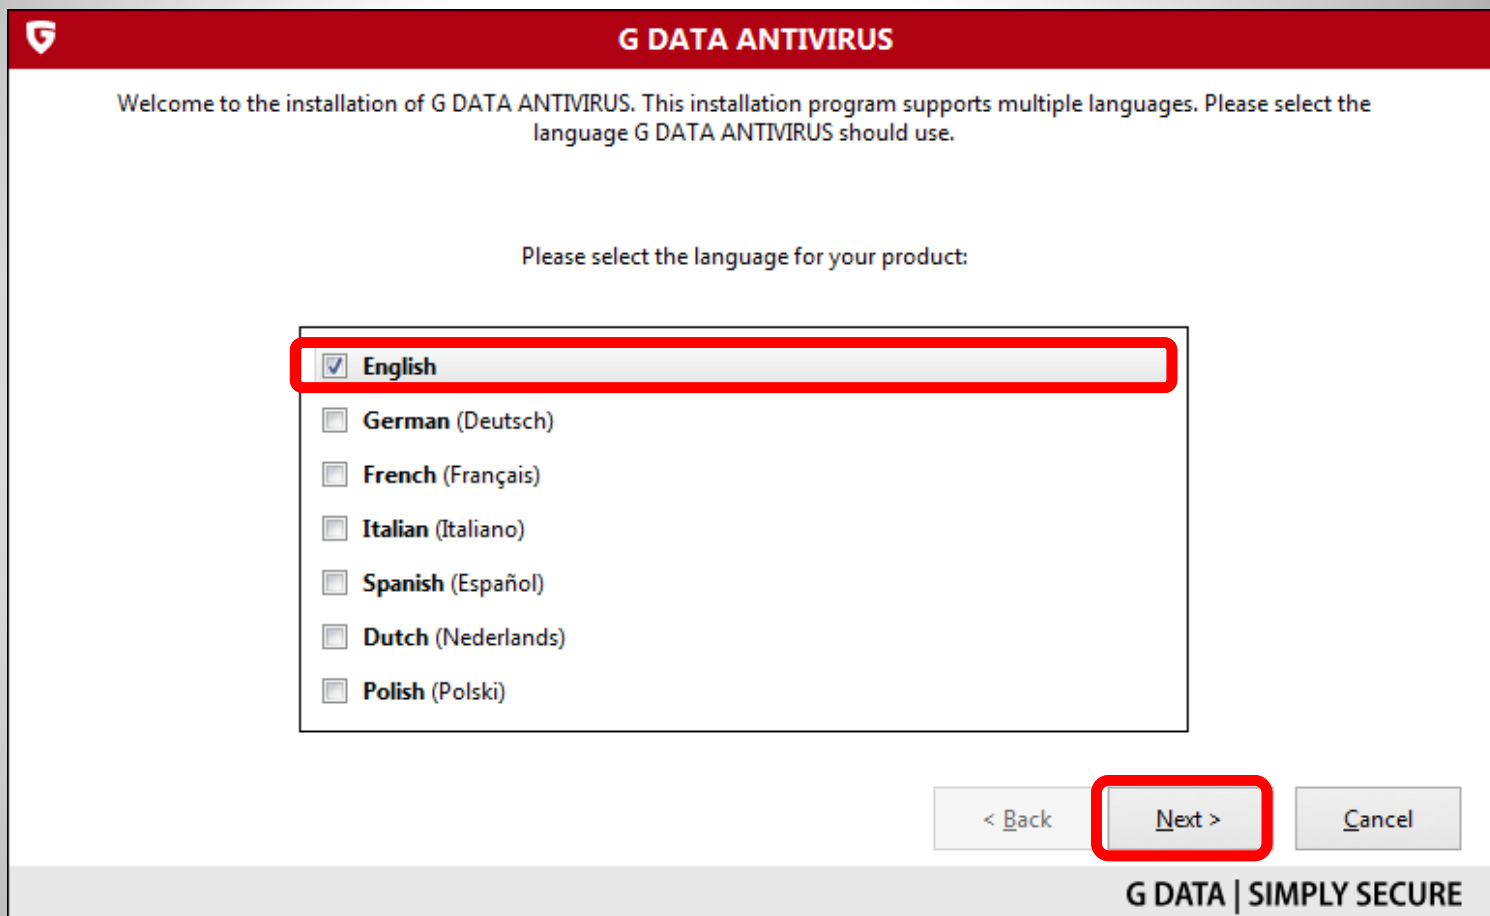

The best G DATA
of all time.

Uncompromising protection.
Developed in Germany.

TRUST IN
GERMAN
SICHERHEIT

G DATA Antivirus

G DATA Internet Security

G DATA Total Security

הפעלת קובץ ההתקנה

- הכנס את התקליטור לכונן והמתן להפעלה אוט'.
- לחילופין הורד את [קובץ ההתקנה](#) ובצע הפעלה.

- בחר את השפה הרצויה עבורך ולחץ על "הבא" (Next).

- בחר בהתקנה המלאה/סטנדרטית ולחץ על "הבא" (Next).

- קרא את הסכם הרישיון לאחר מכן לחץ על "קבל והתקן" (Accept & install).

מהלך ההתקנה

ההתקנה מתבצעת ותארך מספר דקות, בסיומה חובה לאתחל את המחשב!