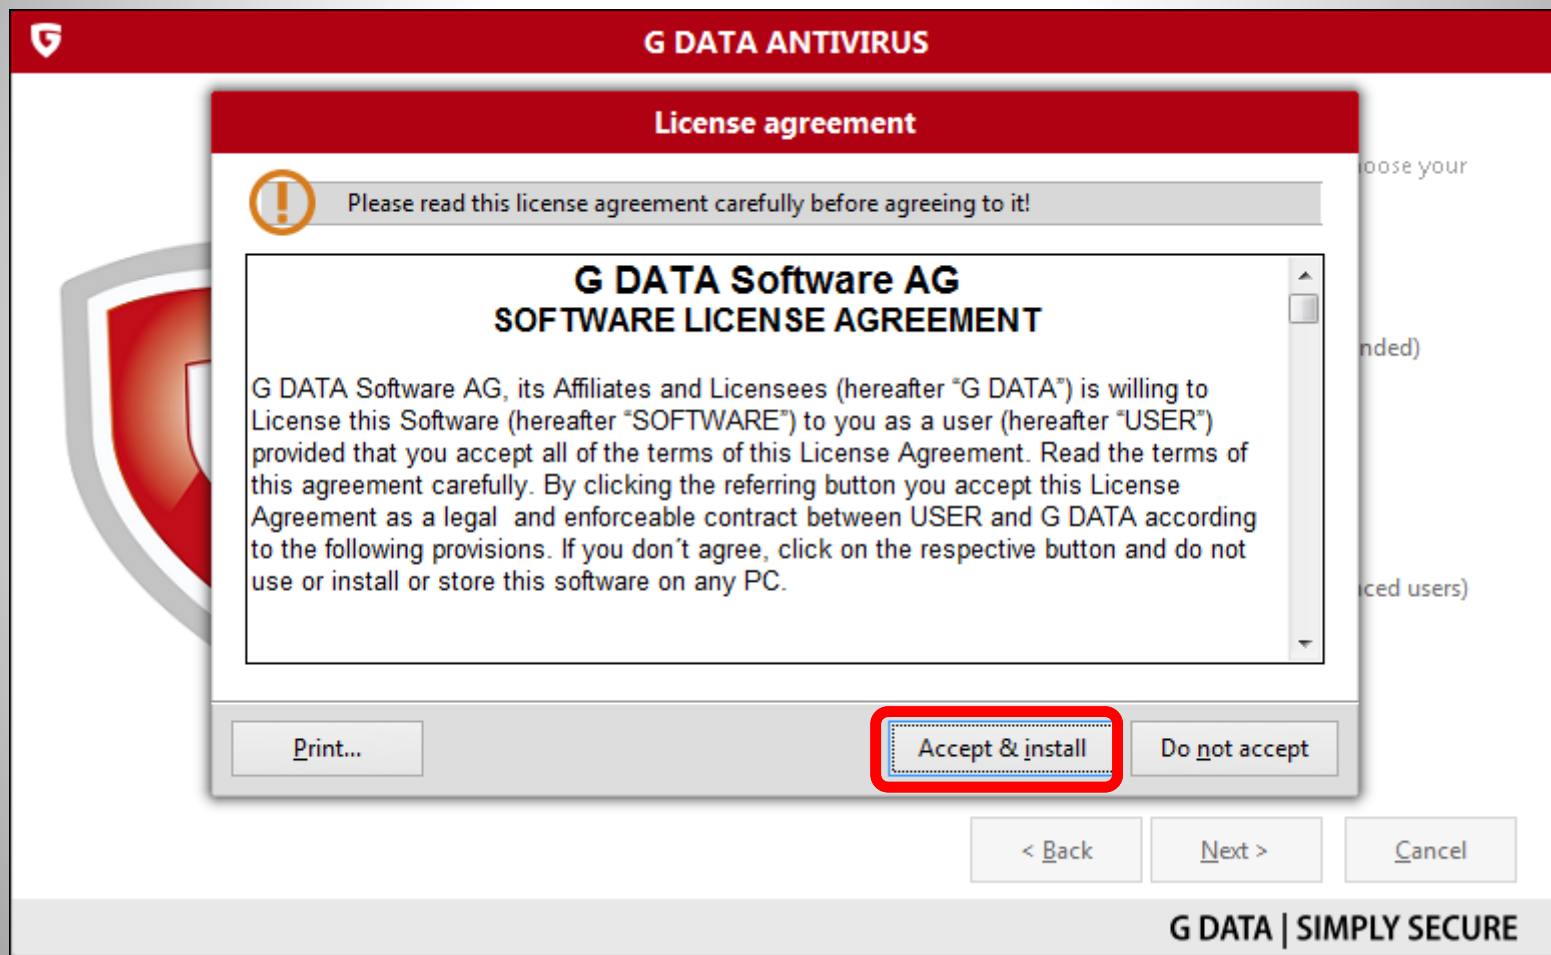

Independently tested

מדריך ההתקנה

G DATA Antivirus

AV - אנטי וירוס

הכנת המחשב להתקנה

- וודא כי המחשב מחובר לרשת אינטרנט.
- בהתקנה ראשונית של אנטי-וירוס G DATA יש לוודא כי לא מותקנת תוכנת אנטי-וירוס אחרת במחשב במידה וקיימת התקנה כזו יש להסירה באופן מוחלט דרך לוח הבקרה ולא תחל את המחשב (כיבוי והפעלה מחדש)

The best G DATA
of all time.

Uncompromising protection.
Developed in Germany.

TRUST IN
GERMAN
SICHERHEIT

G DATA Antivirus

G DATA Internet Security

G DATA Total Security

הפעלת קובץ ההתקנה

- הכנס את התקליטור לכונן והמתן להפעלה אוט'.
- לחילופין הורד את [קובץ ההתקנה](#) ובצע הפעלה.

- בחר את השפה הרצויה עבורך ולחץ על "הבא" (Next).

- בחר בהתקנה המלאה/סטנדרטית ולחץ על "הבא" (Next).

- קרא את הסכם הרישיון לאחר מכן לחץ על "קבל והתקן" (Accept & install).

מהלך ההתקנה

ההתקנה מתבצעת ותארך מספר דקות, בסיומה חובה לאתחל את המחשב!