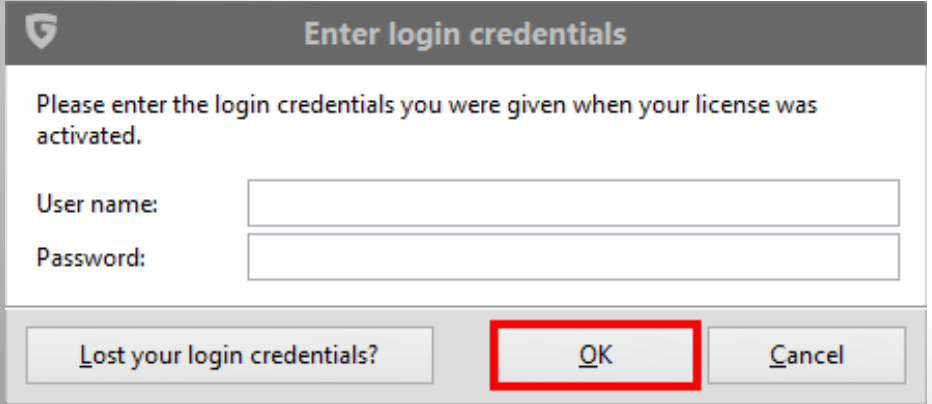

8. הפעלת הרישיון באמצעות שם
המשתמש והסיסמא שנשלחו למייל בו
ביצעת את ההפעלה של המוצר:
Enter login credentials.
להעתיק שם משתמש+ סיסמא
ולהדביק בשדות המיועדים

- Enter your **User Name** and **Password** then click **OK**.